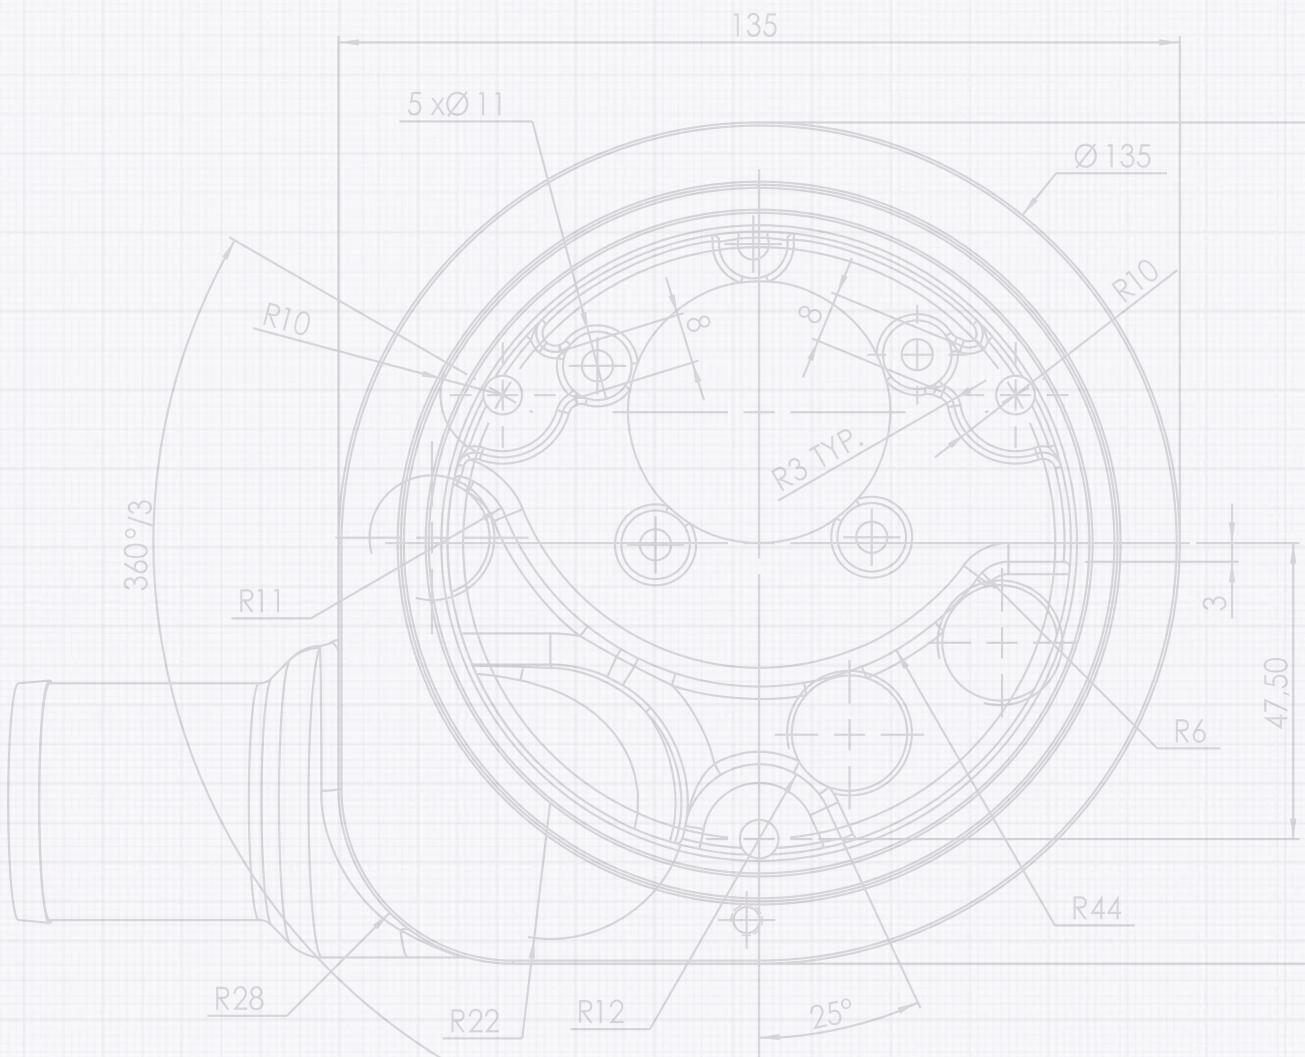

WWW.VETUS.COM

TOP 500 SPARE PARTS

PRIJSLIJST SPARE PARTS

2020

Code	Omschrijving	Kortingscode	
08-01108	Fiber afdichtring eind kapjes warmte wisselaar	ST	0,17
08-01190	Boileraansluitset M 2/3	SV	238,84
08-01308	Air filter M2.13/18/3.29/4.35/45	SV	19,79
08-01351	Print paneel MP22/34 incl LEDs.12v/24v	SV	52,89
08-01353	Dry run impeller M455	ST	18,97
08-01394	Dynamo 14V-75A Aangepaste pully F/M2 M3	ST	190,08
14-7879	Heater set M4 excl. pump	SV	461,98
15-2992	Olie aftap pomp M4 Complete pomp met bevestiging	ST	128,10
17-8502	Diagnose stekker DEUTZ orgineel	ST	78,51
17-8503	Multi stekker DEUTZ orgineel	ST	105,79
17-8509	Brandstoffilterelement VD6.170/210	ST	30,54
18-14649	Vulnek voor Schroefdp 18-14715/16 voor drukdp	ST	10,70
18-14715	Drukdp 1 bar M-line H-line	ST	10,70
18-15559	VF Potentiometer VF4.145G-180G-200G	ST	842,15
330VTER	Water seperator/diesel filter Max 380l/h	ST	101,65
AFST07	Drukknop rood voor zijmontage	SV	2,15
ASDVS	Reserve set Klepjes ASDV	SV	17,31
AV002	O-ring D 23 x 2,5mm	ST	0,25
AV006	Klep bochtbeluchter AIRVENTV	SV	12,36
BATSW07	Sleutel accu-hoofdschakelaar type batsw075	SV	11,53
BEAM7024	Sealed beam 7024V	SV	171,90
BP1019	Meeneempen D 5x45,5mm rvs	ST	0,25
BP1020	Pakking staartstuk 2mm BOW35-55-60-75-80-95	SV	1,57
BP1021	Pakking staartstuk 1mm BOW35-55-60-75-80-95	SV	2,56
BP1074	Flexibele koppeling voor BOW22024 en BOW28548	SV	313,22
BP1129	Set:meeneempen (5x) BOW35/55 (5x45,5mm)	SV	21,45
BP1130	Set:breekpen (5x) BOW55	SV	23,93
BP1168	Meeneempen BOW2512 D 4 x 31mm	SV	3,31
BP117	Flexibele koppeling BOW16024	SV	179,34
BP118	Pakking staartstuk 2mm BOW125/160	ST	1,49
BP1187	Set: koolborstels (4x) (9x25x13) BOW25/35 incl. veren	SV	66,12
BP1202	Flexibele koppeling BOW55A/60/75/95	SV	65,29
BP1305	Rubber mof joystick type BPJSTH5	SV	18,97
BP166	Schroef 7"x8" versie 3 versie 01/92 tot 1-4-9	SV	17,31
BP19	Magneetschakelaar 12V tbv BSCHR12	SV	296,69
BP214	Pookschakelaar bpjst	SV	80,99
BP214B	Rubber balg pook- schakelaar BPJST	SV	6,57
BP228S	Set:breekpen (5x) BOW80	SV	20,62
BP23	Olietankje Boegschroef	ST	40,45
BP261	Set: koolborstel (4x) 20x9x27.5 BOW5012/24 (tot '00)	SV	280,17
BP27	Breekpen voor BOW50 3x18mm	ST	0,58
BP275S	Set:meeneempen (5x) BOW50/60/75/80/95 (5x27,5mm)	SV	19,79
BP37424	Relais 24V (SW202N-374) tbv BOW...	ST	238,84
BP381	Set:meeneempen (5x) BOW50/80 (4x24mm voor '98)	SV	19,79
BP65S	Set:breekpen (5x)BOW50 3x23.3mm	SV	17,31
BP816S	Set: staartstuk laatste versie BOW80 as 13,5mm	SV	660,33
BP90S	Reserve schroef + mont. kit tbv boegschroef 23kgf	ST	66,12
BPST	Sticker boegschroef symbol	SV	3,22
CT30053	Luchtfilter DT(A)43/44 DT(A)43/44 (+ 2xSTM9678)	SV	46,28
CT30108	Luchtfilter DT(A)64/66 DT(A)64/66 (+ 2xSTM9678)	SV	38,80
CT50081	Oliefilter HSW630 ZF25 and ZF45	SV	97,52
CT50082	Tussenflens hsw250a bullflex04/08 uniflex16	SV	461,98
CT50086	Adapterflens voor tm345a compleet	ST	238,84
DLS002	Tube siliconenvet 15gr	SV	19,79
DLS35005	Bronzen montageflens buitenlager, D 35mm	ST	55,37
DLS45005	Bronzen montageflens buitenlager, D 45mm	ST	75,21
DLS50005	Bronzen montageflens buitenlager, 50mm	SV	80,99
DRAIN	Aftapplug voor waterlock en accumulator tanks	SV	2,26
E545	Set : glaszekering (10x) zekeringhouder (5x)	SV	16,49
ELVPAN12	Bedieningspaneel 12V v. elektrische afsluiter MV's	SV	47,11
ELVPAN24	Bedieningspaneel 24V v. elektrische afsluiter MV's	SV	47,11
EM67	Pen contact 285-390 witte connectoren	ST	0,41
EM68	Bus contact 285-419	ST	0,41
EM69	Plug 4 p (A 0-0350779-1) boefschroef afstandbediening	ST	0,66
EM70	Contraplug 4 polig (A 0-0350780-1)	ST	1,16