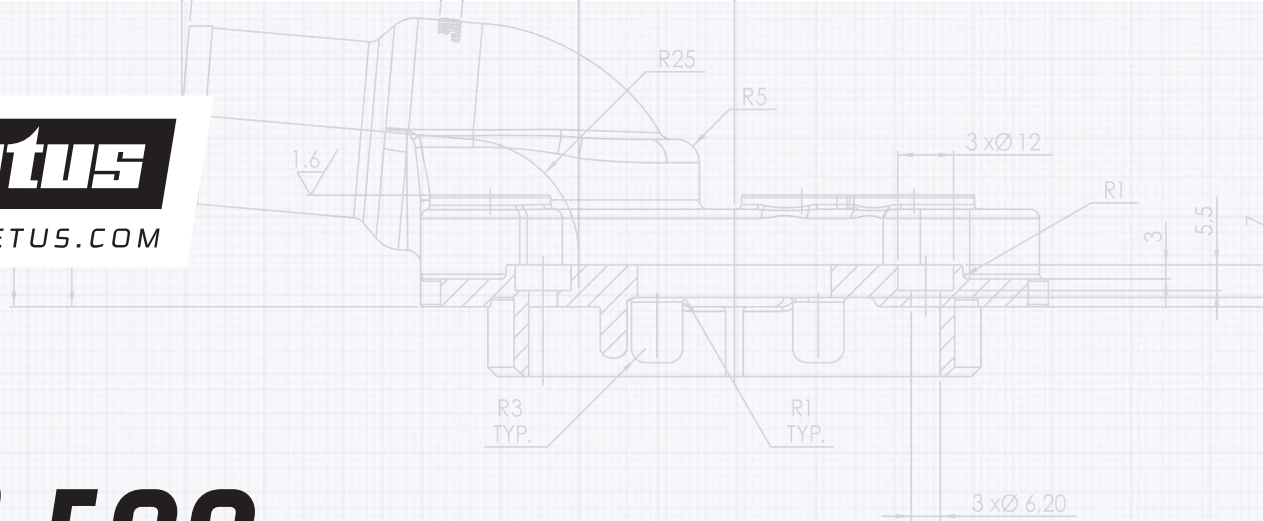

WWW.VETUS.COM

TOP 500 SPARE PARTS

PRIJSLIJST SPARE PARTS

2020

Code	Omschrijving	Kortingscode	
08-01108	Fiber afdichtring eind kapjes warmte wisselaar	ST	0,17
08-01190	Boileraansluitset M 2/3	SV	238,84
08-01308	Air filter M2.13/18/3.29/4.35/45	SV	19,79
08-01351	Print paneel MP22/34 incl LEDs.12v/24v	SV	52,89
08-01353	Dry run impeller M455	ST	18,97
08-01394	Dynamo 14V-75A Aangepaste pully F/M2 M3	ST	190,08
14-7879	Heater set M4 excl. pump	SV	461,98
15-2992	Olie aftap pomp M4 Complete pomp met bevestiging	ST	128,10
17-8502	Diagnose stekker DEUTZ orgineel	ST	78,51
17-8503	Multi stekker DEUTZ orgineel	ST	105,79
17-8509	Brandstoffilterelement VD6.170/210	ST	30,54
18-14649	Vulnek voor Schroefdp 18-14715/16 voor drukdp	ST	10,70
18-14715	Drukdp 1 bar M-line H-line	ST	10,70
18-15559	VF Potentiometer VF4.145G-180G-200G	ST	842,15
330VTER	Water seperator/diesel filter Max 380l/h	ST	101,65
AFST07	Drukknop rood voor zijmontage	SV	2,15
ASDVS	Reserve set Klepjes ASDV	SV	17,31
AV002	O-ring D 23 x 2,5mm	ST	0,25
AV006	Klep bochtbeluchter AIRVENTV	SV	12,36
BATSW07	Sleutel accu-hoofdschakelaar type batsw075	SV	11,53
BEAM7024	Sealed beam 7024V	SV	171,90
BP1019	Meeneempen D 5x45,5mm rvs	ST	0,25
BP1020	Pakking staartstuk 2mm BOW35-55-60-75-80-95	SV	1,57
BP1021	Pakking staartstuk 1mm BOW35-55-60-75-80-95	SV	2,56
BP1074	Flexibele koppeling voor BOW22024 en BOW28548	SV	313,22
BP1129	Set:meeneempen (5x) BOW35/55 (5x45,5mm)	SV	21,45
BP1130	Set:breekpen (5x) BOW55	SV	23,93
BP1168	Meeneempen BOW2512 D 4 x 31mm	SV	3,31
BP117	Flexibele koppeling BOW16024	SV	179,34
BP118	Pakking staartstuk 2mm BOW125/160	ST	1,49
BP1187	Set: koolborstels (4x) (9x25x13) BOW25/35 incl. veren	SV	66,12
BP1202	Flexibele koppeling BOW55A/60/75/95	SV	65,29
BP1305	Rubber mof joystick type BPJSTH5	SV	18,97
BP166	Schroef 7"x8" versie 3 versie 01/92 tot 1-4-9	SV	17,31
BP19	Magneetschakelaar 12V tbv BSCHR12	SV	296,69
BP214	Pookschakelaar bpjst	SV	80,99
BP214B	Rubber balg pook- schakelaar BPJST	SV	6,57
BP228S	Set:breekpen (5x) BOW80	SV	20,62
BP23	Olietankje Boegschroef	ST	40,45
BP261	Set: koolborstel (4x) 20x9x27.5 BOW5012/24 (tot '00)	SV	280,17
BP27	Breekpen voor BOW50 3x18mm	ST	0,58
BP275S	Set:meeneempen (5x) BOW50/60/75/80/95 (5x27,5mm)	SV	19,79
BP37424	Relais 24V (SW202N-374) tbv BOW...	ST	238,84
BP381	Set:meeneempen (5x) BOW50/80 (4x24mm voor '98)	SV	19,79
BP65S	Set:breekpen (5x)BOW50 3x23.3mm	SV	17,31
BP816S	Set: staartstuk laatste versie BOW80 as 13,5mm	SV	660,33
BP90S	Reserve schroef + mont. kit tbv boegschroef 23kgf	ST	66,12
BPST	Sticker boegschroef symbol	SV	3,22
CT30053	Luchtfilter DT(A)43/44 DT(A)43/44 (+ 2xSTM9678)	SV	46,28
CT30108	Luchtfilter DT(A)64/66 DT(A)64/66 (+ 2xSTM9678)	SV	38,80
CT50081	Oliefilter HSW630 ZF25 and ZF45	SV	97,52
CT50082	Tussenflens hsw250a bullflex04/08 uniflex16	SV	461,98
CT50086	Adapterflens voor tm345a compleet	ST	238,84
DLS002	Tube siliconenvet 15gr	SV	19,79
DLS35005	Bronzen montageflens buitenlager, D 35mm	ST	55,37
DLS45005	Bronzen montageflens buitenlager, D 45mm	ST	75,21
DLS50005	Bronzen montageflens buitenlager, 50mm	SV	80,99
DRAIN	Aftapplug voor waterlock en accumulator tanks	SV	2,26
E545	Set : glaszekering (10x) zekeringhouder (5x)	SV	16,49
ELVPAN12	Bedieningspaneel 12V v. elektrische afsluiter MV's	SV	47,11
ELVPAN24	Bedieningspaneel 24V v. elektrische afsluiter MV's	SV	47,11
EM67	Pen contact 285-390 witte connectoren	ST	0,41
EM68	Bus contact 285-419	ST	0,41
EM69	Plug 4 p (A 0-0350779-1) boefschroef afstandbediening	ST	0,66
EM70	Contraplug 4 polig (A 0-0350780-1)	ST	1,16